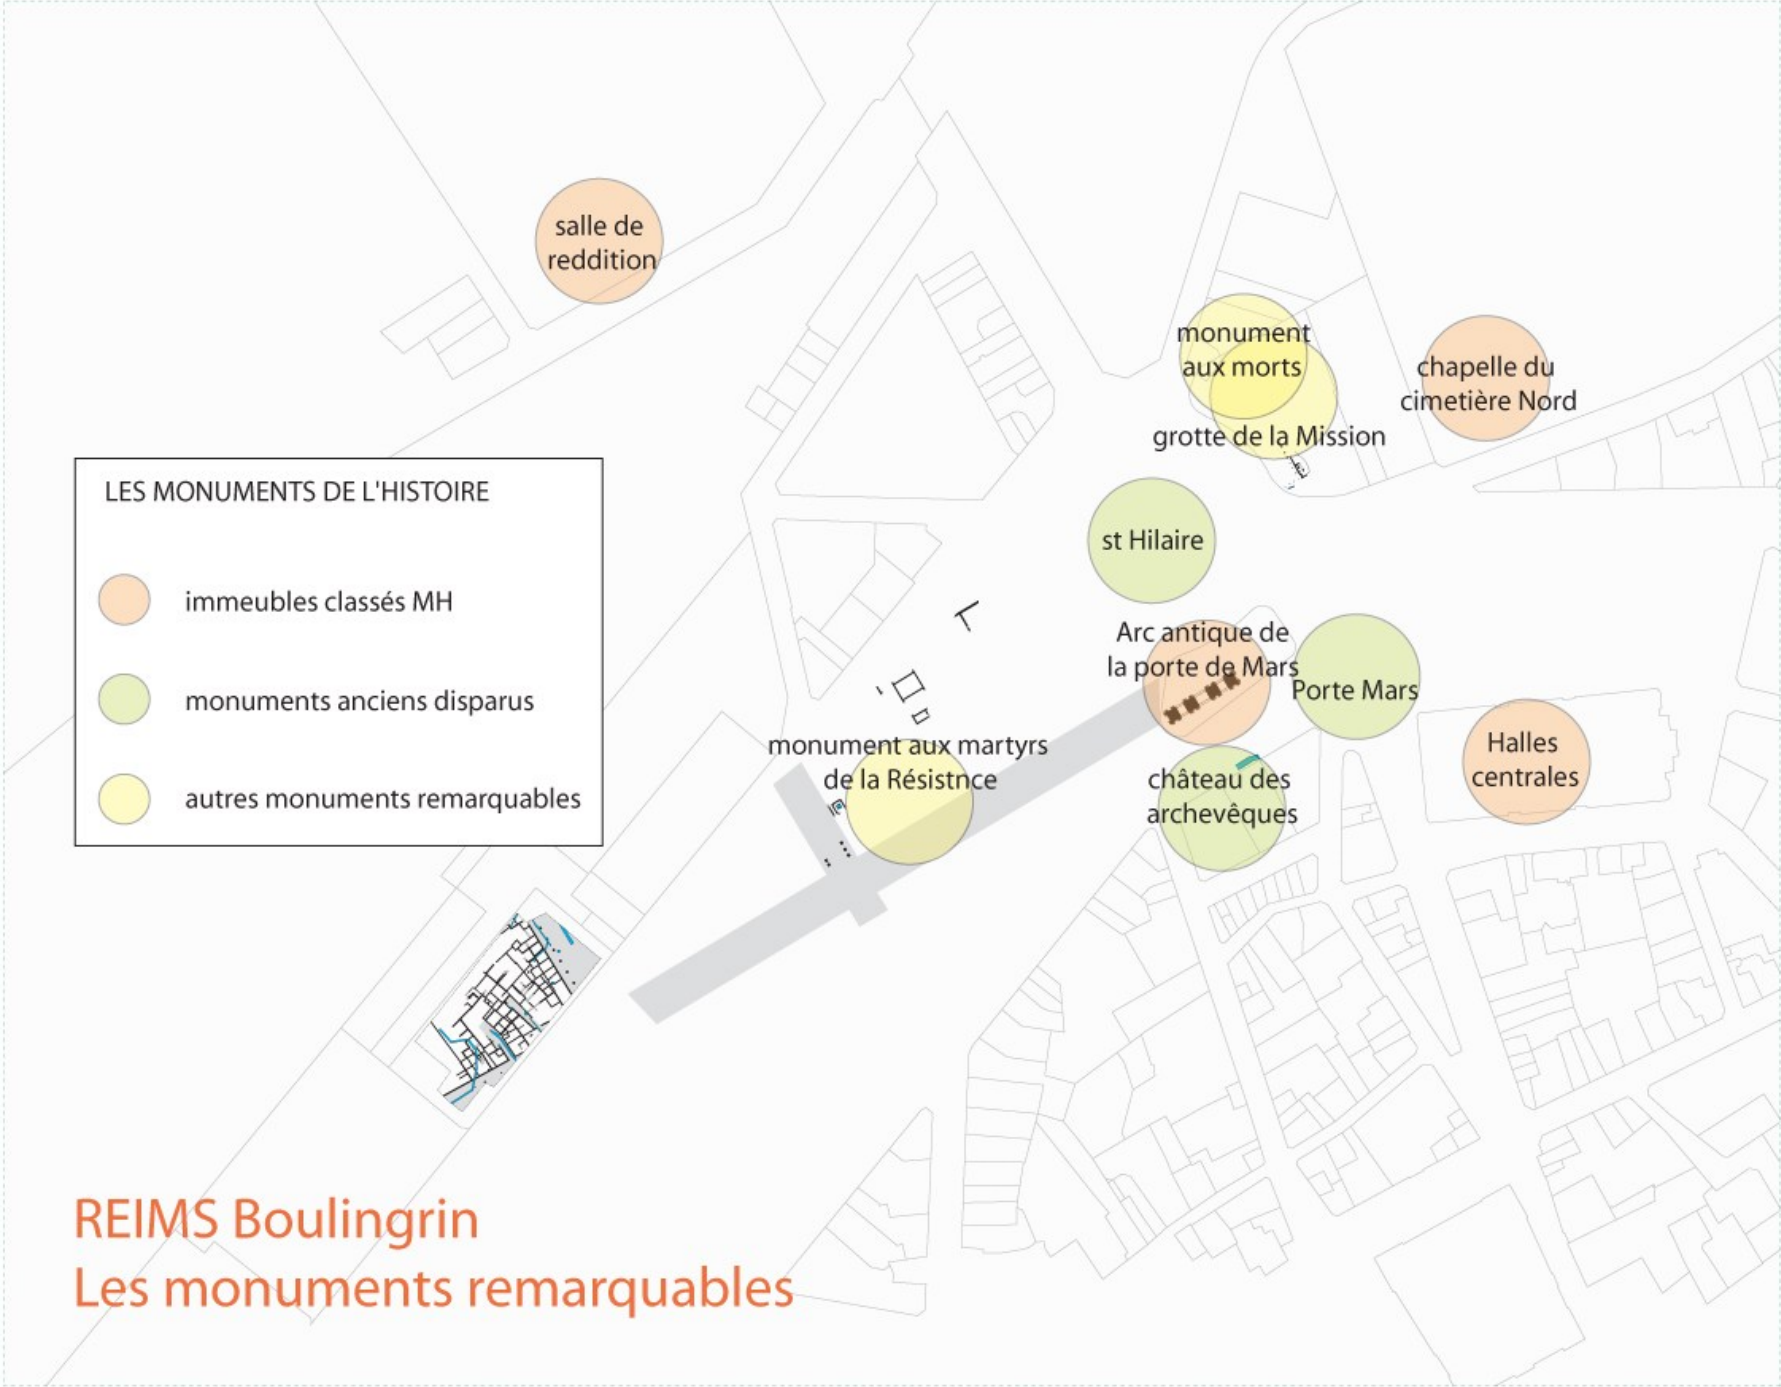

salle de reddition

monument aux morts

chapelle du cimetière Nord

grotte de la Mission

LES MONUMENTS DE L'HISTOIRE

- immeubles classés MH
- monuments anciens disparus
- autres monuments remarquables

st Hilaire

Arc antique de la porte de Mars

Porte Mars

monument aux martyrs de la Résistance

château des archevêques

Halles centrales

## Les monuments remarquables

- Découvertes anciennes
- Associations
- Ville
- INRAP
- Etat

INRAP  
2009

*rue Chaix  
d'Est Ange*  
1835

INRAP  
2009

*Square de  
la Mission*  
1886  
1925

GEACA  
1977

*Promenades*  
1860

*Porte  
de Mars  
Brunette*  
Université  
Etat DRAC

Reims  
Métropole  
2011

GEACA  
1968

*démolition  
des  
remparts*  
1850

*Promenades*  
1860

*boulevard  
Desaubeau*  
1906

*rue Henri IV*  
1898

Etat DRAC  
1991